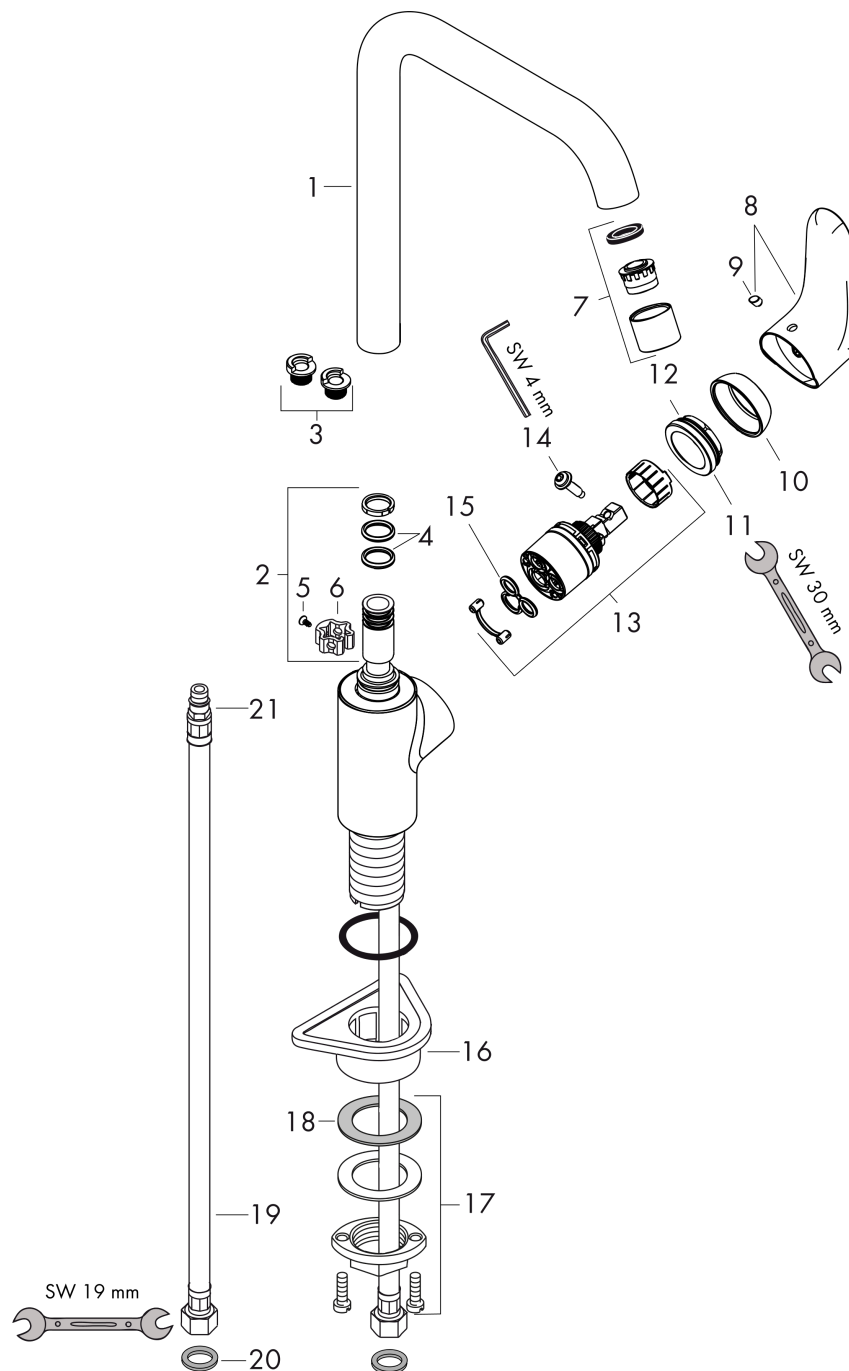

Focus M41

ééngreeps keukenmengkraan 260

Oppervlakte finish: **chrom** Artikelnummer: **31820000**

Beschrijving

- draaibereik uitloop 110°, 150° of 360°, instelbaar in 3 standen
- Normale straal
- maximale doorstroomhoeveelheid bij 3 bar: 12 l/min
- keramisch kardoes
- G 3/8 aansluitingen
- Kiwa K6161_Mechanical Mixers EN817

ééngreeps keukenmengkraan 260

Oppervlakte finish: **chrom** Artikelnummer: **31820000**

Doorstroomdiagram

Focus M41

ééngreeps keukenmengkraan 260

Oppervlakte finish: **chrom** Artikelnummer: **31820000**

Explosietekening

Bouwjaar: >05/11

Focus M41**ééngreeps keukenmengkraan 260**Oppervlakte finish: **chrom** Artikelnummer: **31820000****Reserveonderdelenlijst**

Bouwjaar: >05/11

Regel	Beschrijving	Artikelnummer	Prijs incl. BTW	VE
1	uitloop compl.	95822000	-	1
2	dichtingsset	92646000	-	1
3	aanslagringset (110° / 150°)	98486000	-	1
4	O-Ring 14x2,5	98189000	-	1
5	schroef	97662000	-	1
6	axialring	97558000	-	1
7	perlator M22x1 (15 l/min)	95824000	-	1
8	greep	98356000	-	1
9	greepstop	96338000	-	1
10	afdekkap	95498000	-	1
11	moer	97209000	-	1
12	O-Ring 32x2	98193000	-	1
13	kardoes compl.	92730000	-	1
14	borgschroef	95140000	-	1
15	dichting	95008000	-	1
16	bevestigingsmateriaal	97523000	-	1
17	schachtbevestigingsset compl. (Ø 34)	95049000	-	1
18	stelring	97548000	-	1
19	aansluitslang 900 mm M8x0,75 G3/8	98758000	-	1
20	dichtingsset	95581000	-	1
21	O-ring 7x1,5	98422000	-	1
a	aanslagringset (60° / 80°)	92259000	-	1