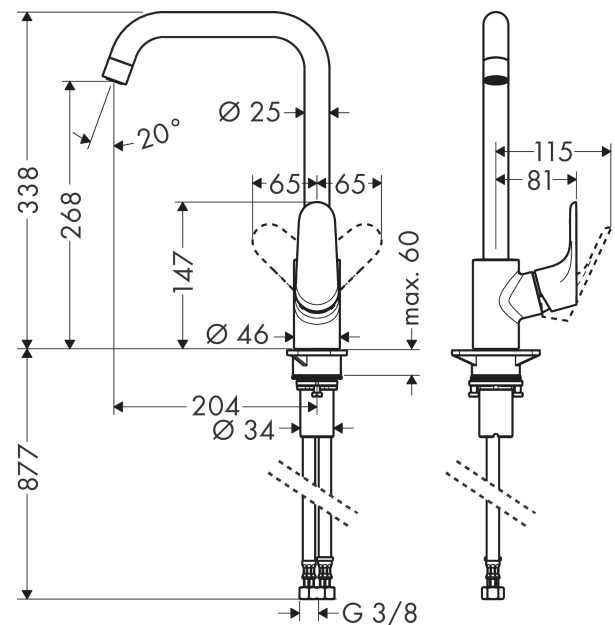

Focus M41

ééngreeps keukenmengkraan 260

Oppervlakte finish: **chrom** Artikelnummer: **31820000**

Beschrijving

- draaibereik uitloop 110°, 150° of 360°, instelbaar in 3 standen
- Normale straal
- maximale doorstroomhoeveelheid bij 3 bar: 12 l/min
- keramisch kardoes
- G 3/8 aansluitingen
- Kiwa K6161_Mechanical Mixers EN817

Artikeldetails

Vrijblijvende advies
verkoopprijs excl. BTW 204,65 €

Vrijblijvende advies
verkoopprijs incl. BTW 247,63 €

Technologie

Designprijzen

Productfoto

Maattekening

Focus M41

ééngreeps keukenmengkraan 260

Oppervlakte finish: **chrom** Artikelnummer: **31820000**

Doorstroomdiagram

Focus M41

ééngreeps keukenmengkraan 260

Oppervlakte finish: **chrom** Artikelnummer: **31820000**

Explosietekening

Bouwjaar: >05/11

Focus M41**ééngreeps keukenmengkraan 260**Oppervlakte finish: **chrom** Artikelnummer: **31820000****Reserveonderdelenlijst**

Bouwjaar: >05/11

Regel	Beschrijving	Artikelnummer	Prijs incl. BTW	VE
1	uitloop compl.	95822000	-	1
2	dichtingsset	92646000	-	1
3	aanslagringset (110° / 150°)	98486000	-	1
4	O-Ring 14x2,5	98189000	-	1
5	schroef	97662000	-	1
6	axialring	97558000	-	1
7	perlator M22x1 (15 l/min)	95824000	-	1
8	greep	98356000	-	1
9	greepstop	96338000	-	1
10	afdekkap	95498000	-	1
11	moer	97209000	-	1
12	O-Ring 32x2	98193000	-	1
13	kardoes compl.	92730000	-	1
14	borgschroef	95140000	-	1
15	dichting	95008000	-	1
16	bevestigingsmateriaal	97523000	-	1
17	schachtbevestigingsset compl. (Ø 34)	95049000	-	1
18	stelring	97548000	-	1
19	aansluitslang 900 mm M8x0,75 G3/8	98758000	-	1
20	dichtingsset	95581000	-	1
21	O-ring 7x1,5	98422000	-	1
a	aanslagringset (60° / 80°)	92259000	-	1