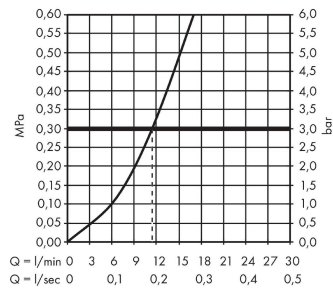

Focus M41

ééngreeps keukenmengkraan 260

Oppervlakte finish: **chrom** Artikelnummer: **31820000**

Doorstroomdiagram